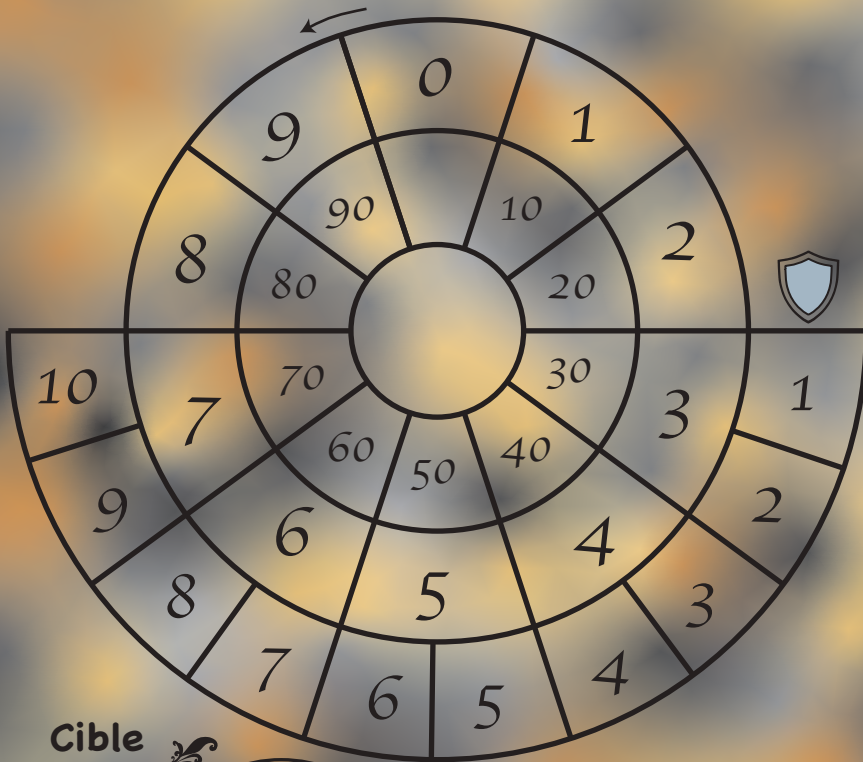

# PV et Bouclier du Monstre

Cible

## Caractéristiques Monstres

		<i>Bonus</i>			
<i>Monstres</i>		Soin	Att	Déf	Magie
	♥	+3	+1	+1	+1
	♠	+1	+3	+1	+1
	♦	+1	+1	+3	+1
	♣	+1	+1	+1	+3

N'oublier pas les Bonus